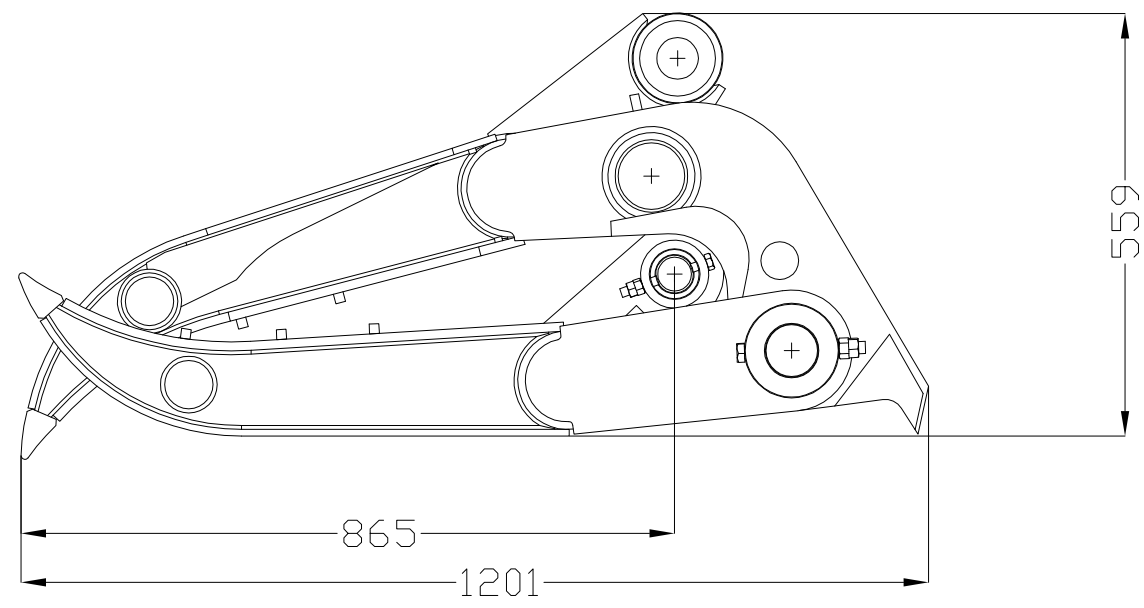

- 仕様
- ・型式 ZF70
 - ・総質量 290kg
 - ・取付ベースマシン 6~7t
 - ・最大開口幅 1,600mm
 - ・爪全幅 530mm
 - ・爪長 865mm
 - ・外形寸法 L1,200xW682xH560

DRW.No	ZF70		NAME	DATE	PART NAME	
			DRAWN		白鳥 ZF70 総組立図	
			CHECKED			
投影法:	第三角法	MATERIAL:		MODEL No:	ZF120	REV.
公差表示方法:	JIS B 0024(ISO 8015)	QUANTITY:		TITLE:		
普通公差:		WEIGHT:	291.09kg	SCALE:	1/10	SHEET:
仕上材:						