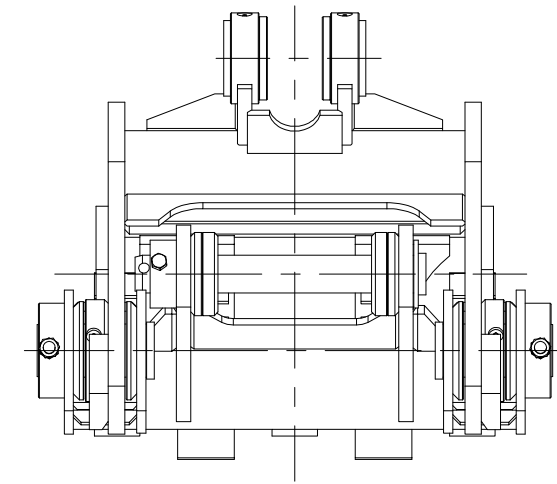

- 仕様
- ・型式 ZF70
 - ・総質量 290kg
 - ・取付ベースマシン 6~7t
 - ・最大開口幅 1,600mm
 - ・爪全幅 530mm
 - ・爪長 865mm
 - ・外形寸法 L1,200xW682xH560

DRW.No	ZF70		NAME	DATE	PART NAME	
			DRAWN		白鳥 ZF70 総組立図	
			CHECKED			
投影法:	第三角法	MATERIAL:		MODEL No:	ZF120	REV.
公差表示方法:	JIS B 0024(ISO 8015)	QUANTITY:		TITLE:		
普通公差:		WEIGHT:	291.09kg	SCALE:	1/10	SHEET:
仕上材:						