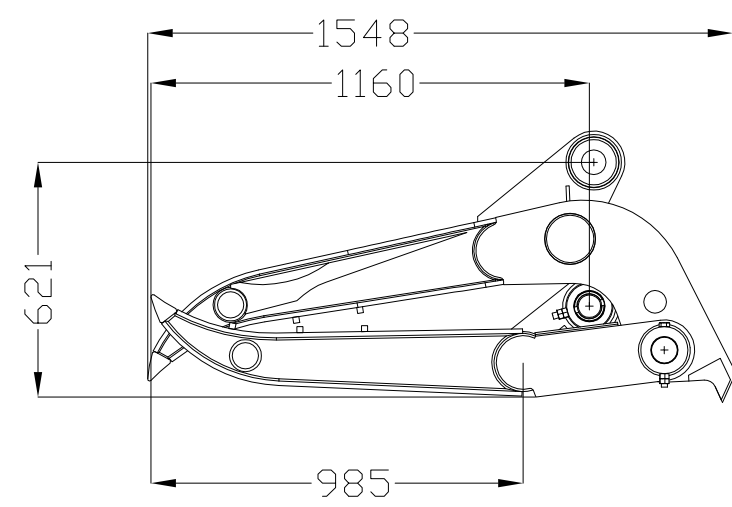

仕様

- 型式 ZF120
- 総質量 465kg
- 取付ベースマシン(t) 12
- 最大開口幅(mm) 2,060
- 爪全幅(mm) 630
- 爪長(mm) 985
- 外形寸法 1,550x621x770

DRW.No	ZF120	NAME	DATE	PART NAME	白鳥 ZF120 総組立図
投影法:	第三角法	DRAWN			
公差表示方法:	JIS B 0024(ISO 8015)	CHECKED			
普通公差:	JIS B 0419-	APPROVED			
仕上材:		MATERIAL:		MODEL No:	ZF120
		QUANTITY:		TITLE:	
		WEIGHT:	465kg	SCALE:	1/20
				SHEET:	