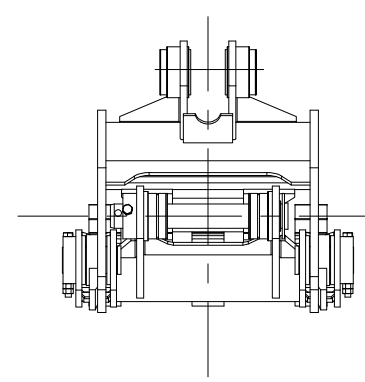

仕様

- 型式 ZF120
- 総質量 465kg
- 取付ベースマシン(t) 12
- 最大開口幅(mm) 2,060
- 爪全幅(mm) 630
- 爪長(mm) 985
- 外形寸法 1,550x621x770

DRW.No	ZF120	NAME	DATE	PART NAME	白鳥 ZF120 総組立図
投影法:	第三角法	DRAWN			
公差表示方法:	JIS B 0024(ISO 8015)	CHECKED			
普通公差:	JIS B 0419-	APPROVED			
仕上材:		MATERIAL:		MODEL No:	ZF120
		QUANTITY:		TITLE:	
		WEIGHT:	465kg	SCALE:	1/20
				SHEET:	