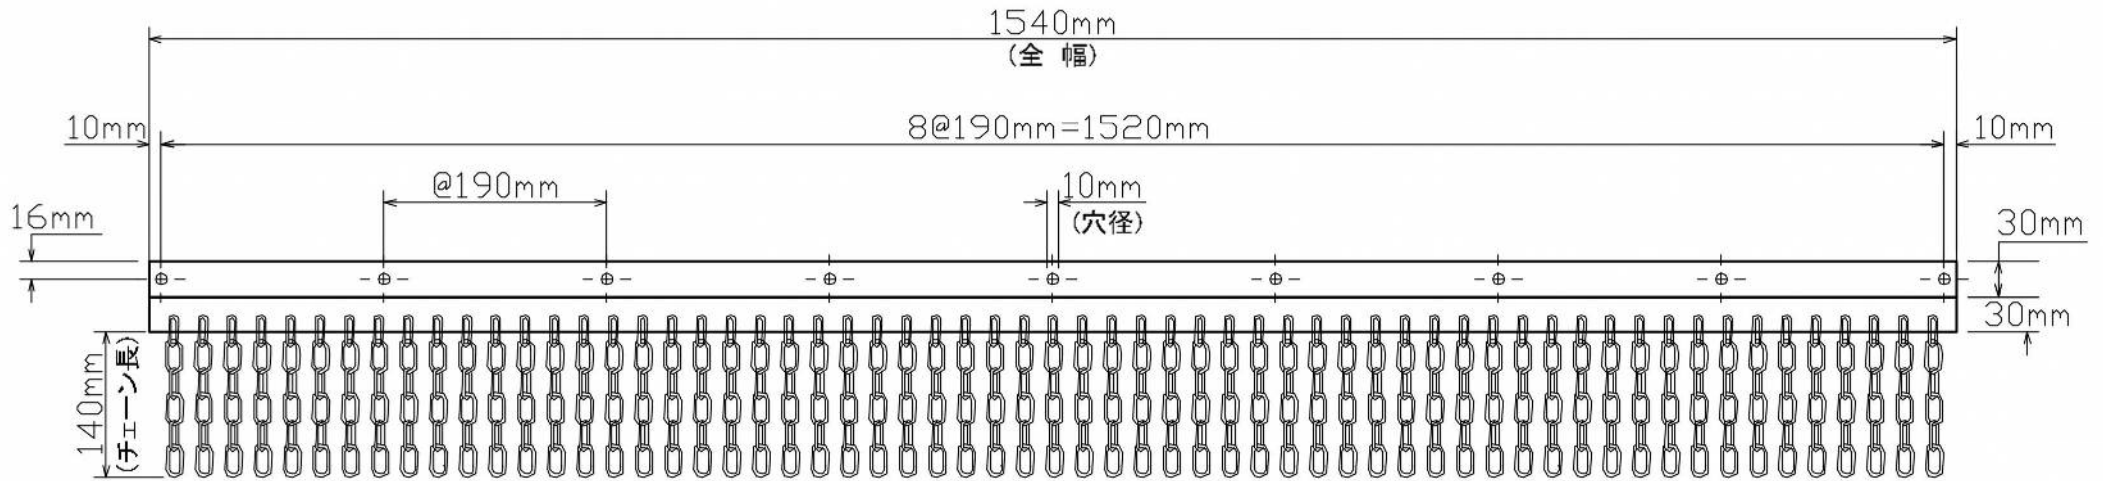

石飛び防止チェーン

寸法図(標準図)

<商品寸法>

| | |
|---------|--------------|
| 長さ | 1540 (mm) |
| 幅 | 60 (mm) |
| チェーン有効長 | 140 (mm) |
| 穴径*数 | 10mm×9カ所(mm) |

アースマシン株式会社